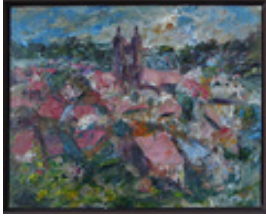

Permalink: <https://www.werkdatenbank.de/documents/obj/wdb_99012820>
Bildrechte: © VG Bild-Kunst
Inhaber:in der Rechte an der Abbildung:
Roland Borchers, RV-FZ-PA

Borchers, Roland
Blick auf Gößweinstein '22

2022
Gemälde, Malerei
Ölfarbe, Karton, gerahmt
Ölmalerei
53 x 53 cm
Werkverzeichnisnummer: **S209**
Nachlass-Nr. **2640**