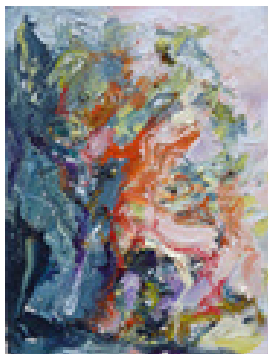

Permalink: <https://www.werkdatenbank.de/documents/obj/wdb_99012864>
Bildrechte: © VG Bild-Kunst
Inhaber:in der Rechte an der Abbildung:
Roland Borchers, RV-FZ-PA

Borchers, Roland
Da brennt der Baum '23

2023
Gemälde, Malerei
Ölfarbe, Karton, gerahmt
Ölmalerei
33 x 26 cm
Werkverzeichnisnummer: **S222**
Nachlass-Nr. **2653**