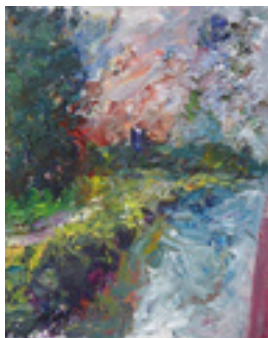

Borchers, Roland
Landschaft bei Gargrave I´23

2023
Werkgruppe/Serie: Leeds- Liverpool- Canal
Gemälde, Malerei
Ölfarbe, Leinwand
Ölmalerei
40 x 50 cm
Werkverzeichnisnummer: **S247**
Nachlass-Nr. **2678**