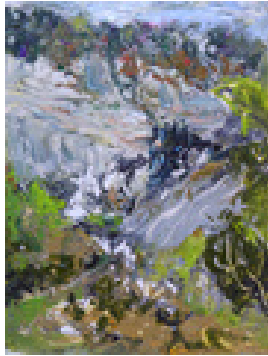

Permalink: <https://www.werkdatenbank.de/documents/obj/wdb_99012837>
Bildrechte: © VG Bild-Kunst
Inhaber:in der Rechte an der Abbildung:
Roland Borchers, RV-FZ-PA

Borchers, Roland
Bei Rocchetta Palafea '22

2022
Werkgruppe/Serie: Piemont
Gemälde, Malerei
Ölfarbe, Karton, gerahmt
Ölmalerei
24,5 x 31,7 cm
Werkverzeichnisnummer: **S218**
Nachlass-Nr. **2649**