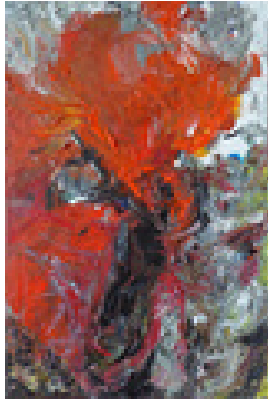

Permalink: <https://www.werkdatenbank.de/documents/obj/wdb_99013118>
Bildrechte: © VG Bild-Kunst
Inhaber:in der Rechte an der Abbildung:
Roland Borchers, RV-FZ-PA

Borchers, Roland
Floris I´23

2023
Werkgruppe/Serie: Floris
Gemälde, Malerei
Ölfarbe, Leinwand
Ölmalerei
60 x 40 cm
Werkverzeichnisnummer: **S239**
Nachlass-Nr. **2670**