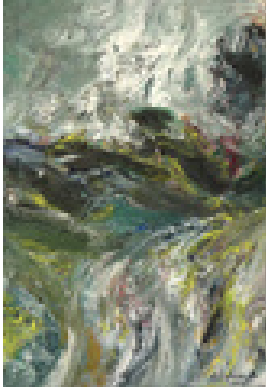

Permalink: <https://www.werkdatenbank.de/documents/obj/wdb_99001315>
Bildrechte: © VG Bild-Kunst
Inhaber:in der Rechte an der Abbildung:
Roland Borchers, CC-BY-SA

Borchers, Roland
Unbekanntes Revier´20

2020
Gemälde, Malerei
Ölfarbe, Leinwand
60 x 40 cm
Werkverzeichnisnummer: **S162**
Nachlass-Nr. **2304**