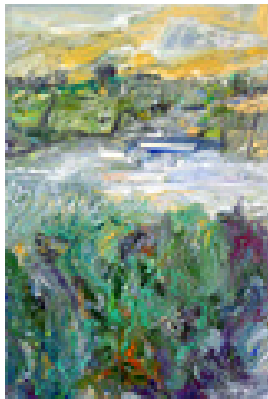

Permalink: <https://www.werkdatenbank.de/documents/obj/wdb_99008893>
Bildrechte: © VG Bild-Kunst
Inhaber:in der Rechte an der Abbildung:
Roland Borchers, CC-BY-SA

Borchers, Roland
Boddenblick´22

2022
Werkgruppe/Serie: Rügen
Gemälde, Malerei
Ölfarbe, Leinwand
Ölmalerei
60 x 40 cm
Werkverzeichnisnummer: **S198**
Nachlass-Nr. **2472**
Provenienz: Eigentümer: im Besitz Künstler:in